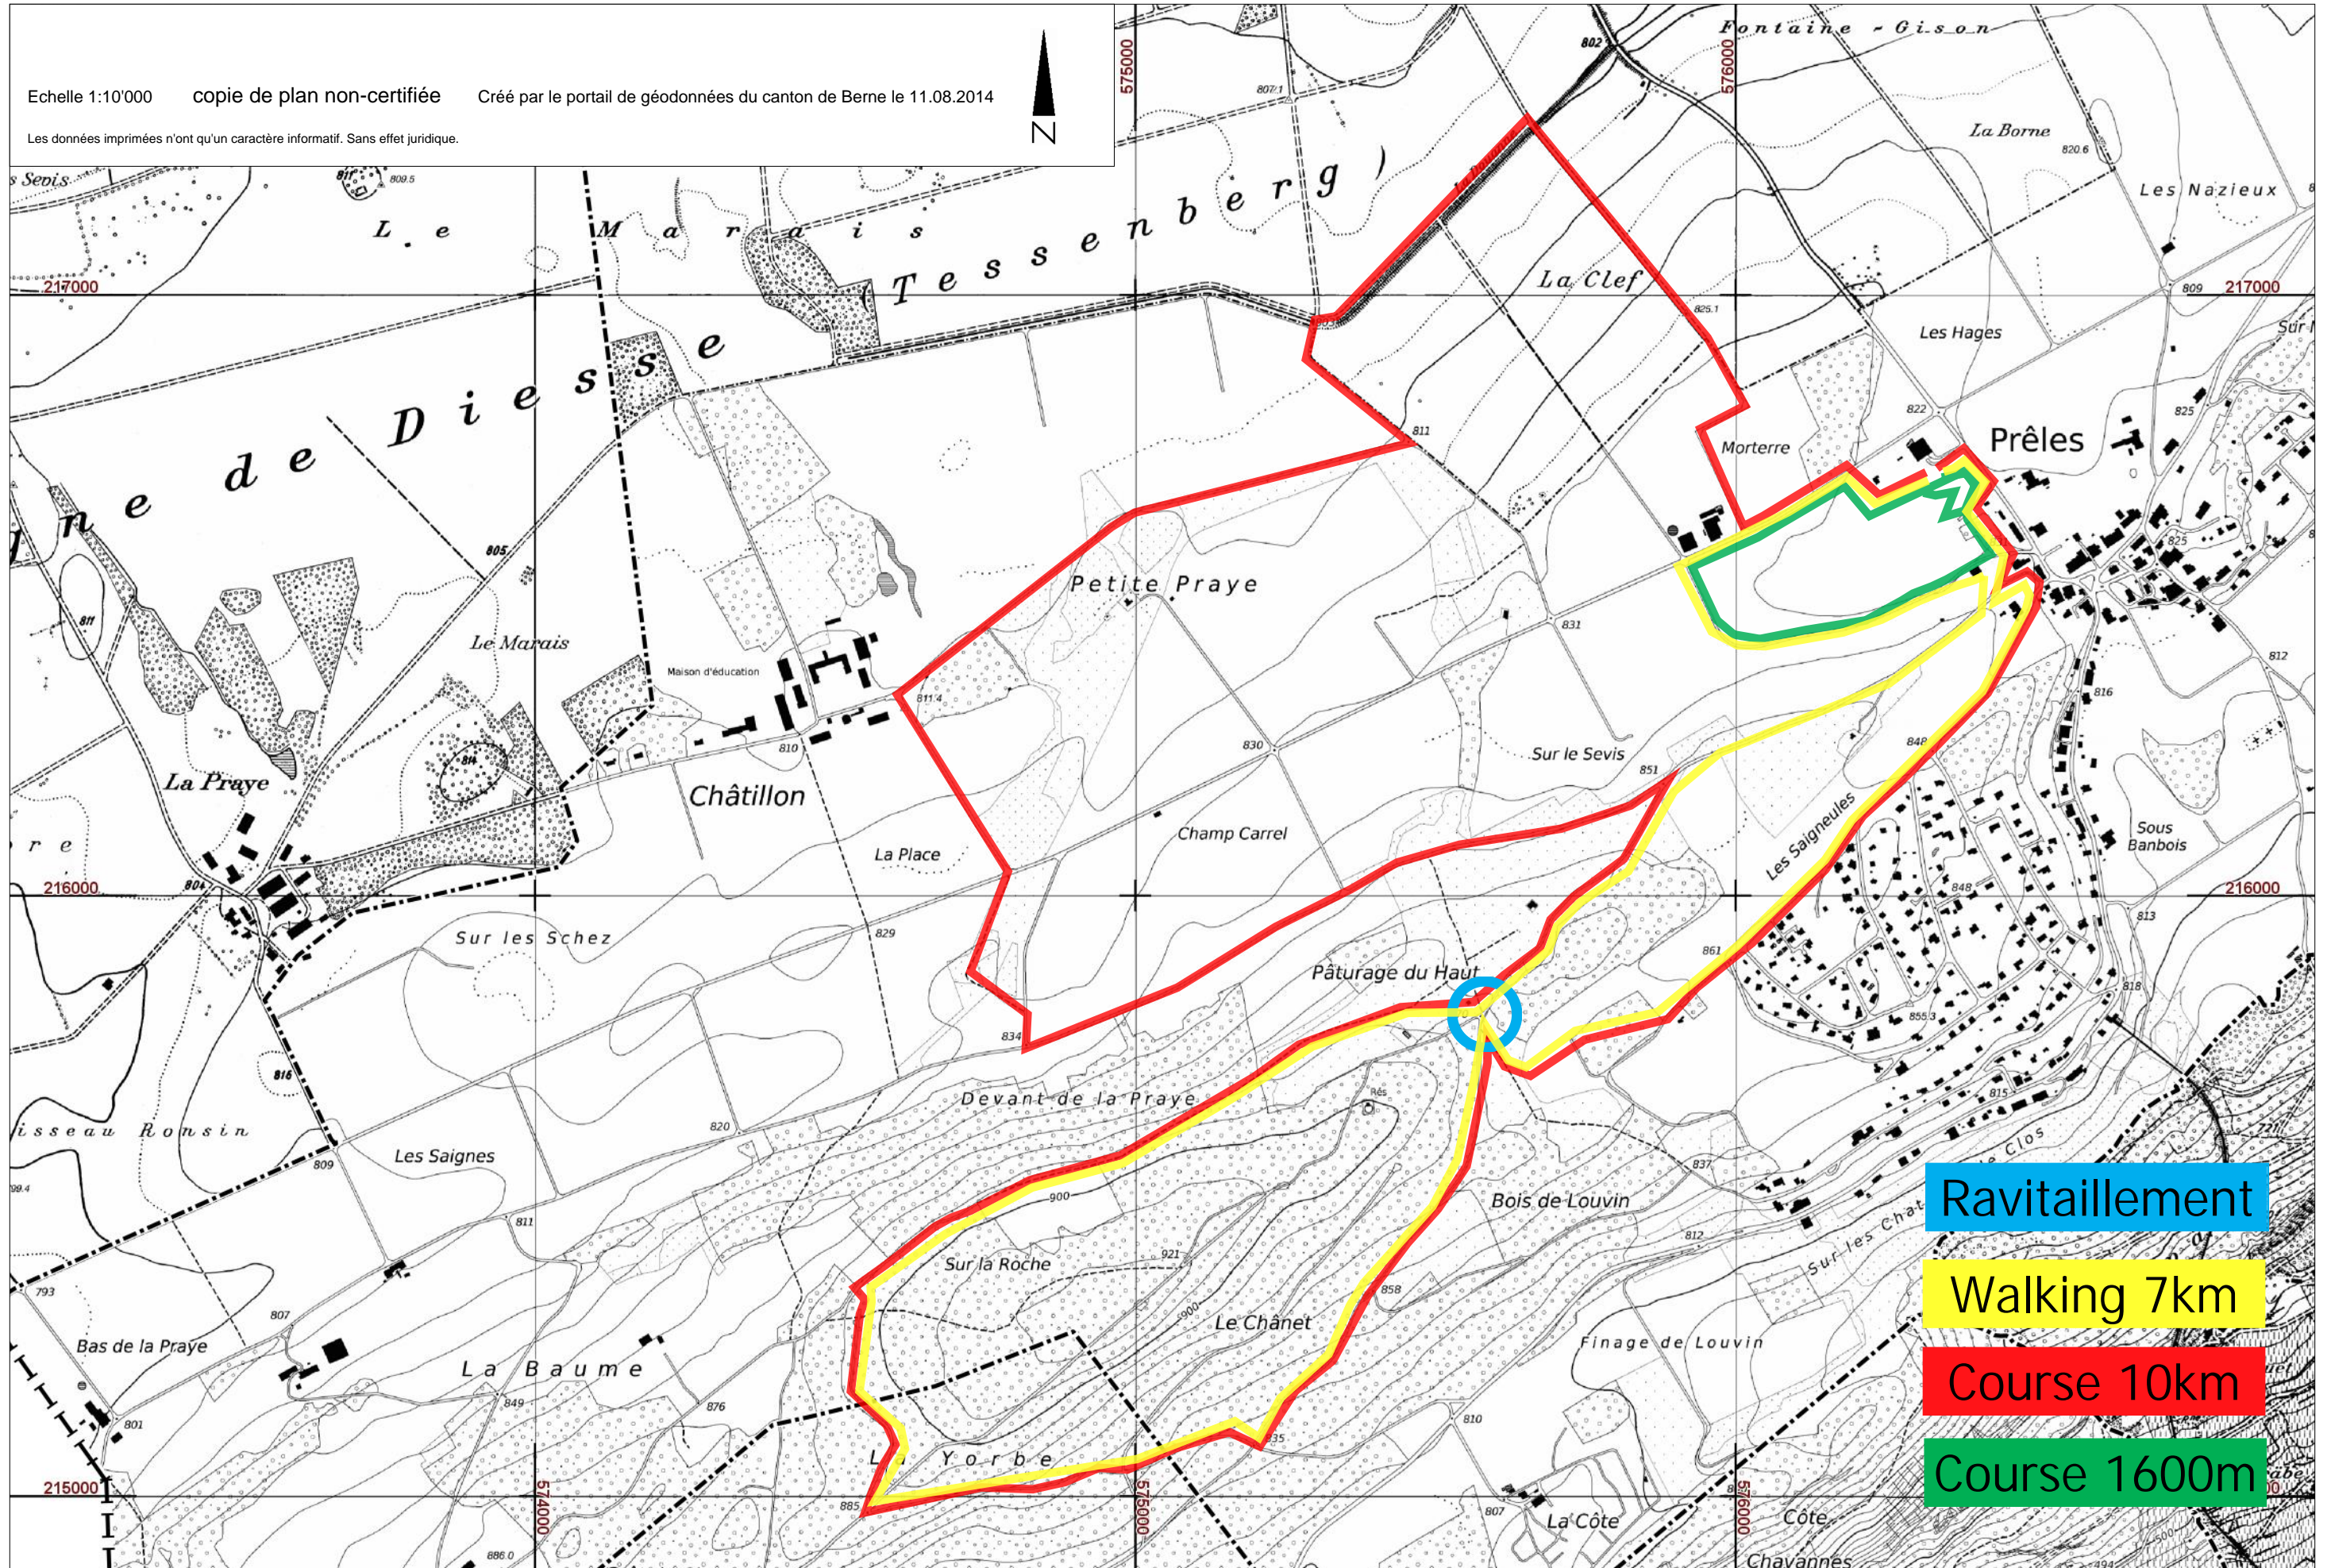

Echelle 1:10'000 copie de plan non-certifiée Créé par le portail de géodonnées du canton de Berne le 11.08.2014

Les données imprimées n'ont qu'un caractère informatif. Sans effet juridique.

Ravitaillement

Walking 7km

Course 10km

Course 1600m